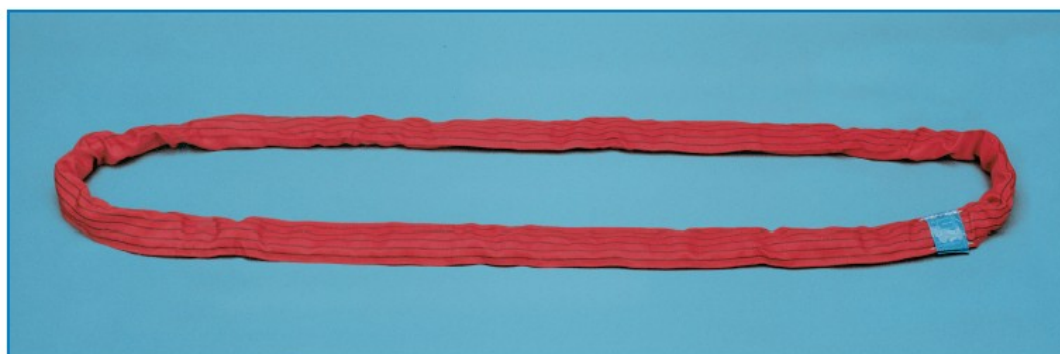

FUNI TONDE AD ANELLO CHIUSO
 CEN/STD N° 118 - COEFFICIENTE DI SICUREZZA 7:1

Portata in Kg.

Cod.	Colore					
		Singolo	Canestro	45°	90°	Scorsoio
NFT 1	Viola	1.000	2.000	1.800	1.400	800
NFT 2	Verde	2.000	4.000	3.600	2.800	1.600
NFT 3	Giallo	3.000	6.000	5.400	4.200	2.400
NFT 4	Grigio	4.000	8.000	7.200	5.600	3.200
NFT 5	Rosso	5.000	10.000	9.000	7.000	4.000
NFT 6	Marrone	6.000	12.000	10.800	8.400	4.800
NFT 8	Azzurro	8.000	16.000	14.400	11.200	6.400
NFT 10	Arancio	10.000	20.000	18.000	14.000	8.000
NFT 12	Arancio	12.000	24.000	21.600	16.800	9.600
NFT 15	Arancio	15.000	30.000	27.000	21.000	12.000
NFT 20	Arancio	20.000	40.000	36.000	28.000	16.000
NFT 25	Arancio	25.000	50.000	45.000	35.000	20.000
NFT 30	Arancio	30.000	60.000	54.000	42.000	24.000
NFT 40	Arancio	40.000	80.000	72.000	56.000	32.000
NFT 50	Arancio	50.000	100.000	90.000	70.000	40.000

Sviluppo (circonferenza) massimo pari a 30 mt.
 Disponibili in doppia calza antitaglio